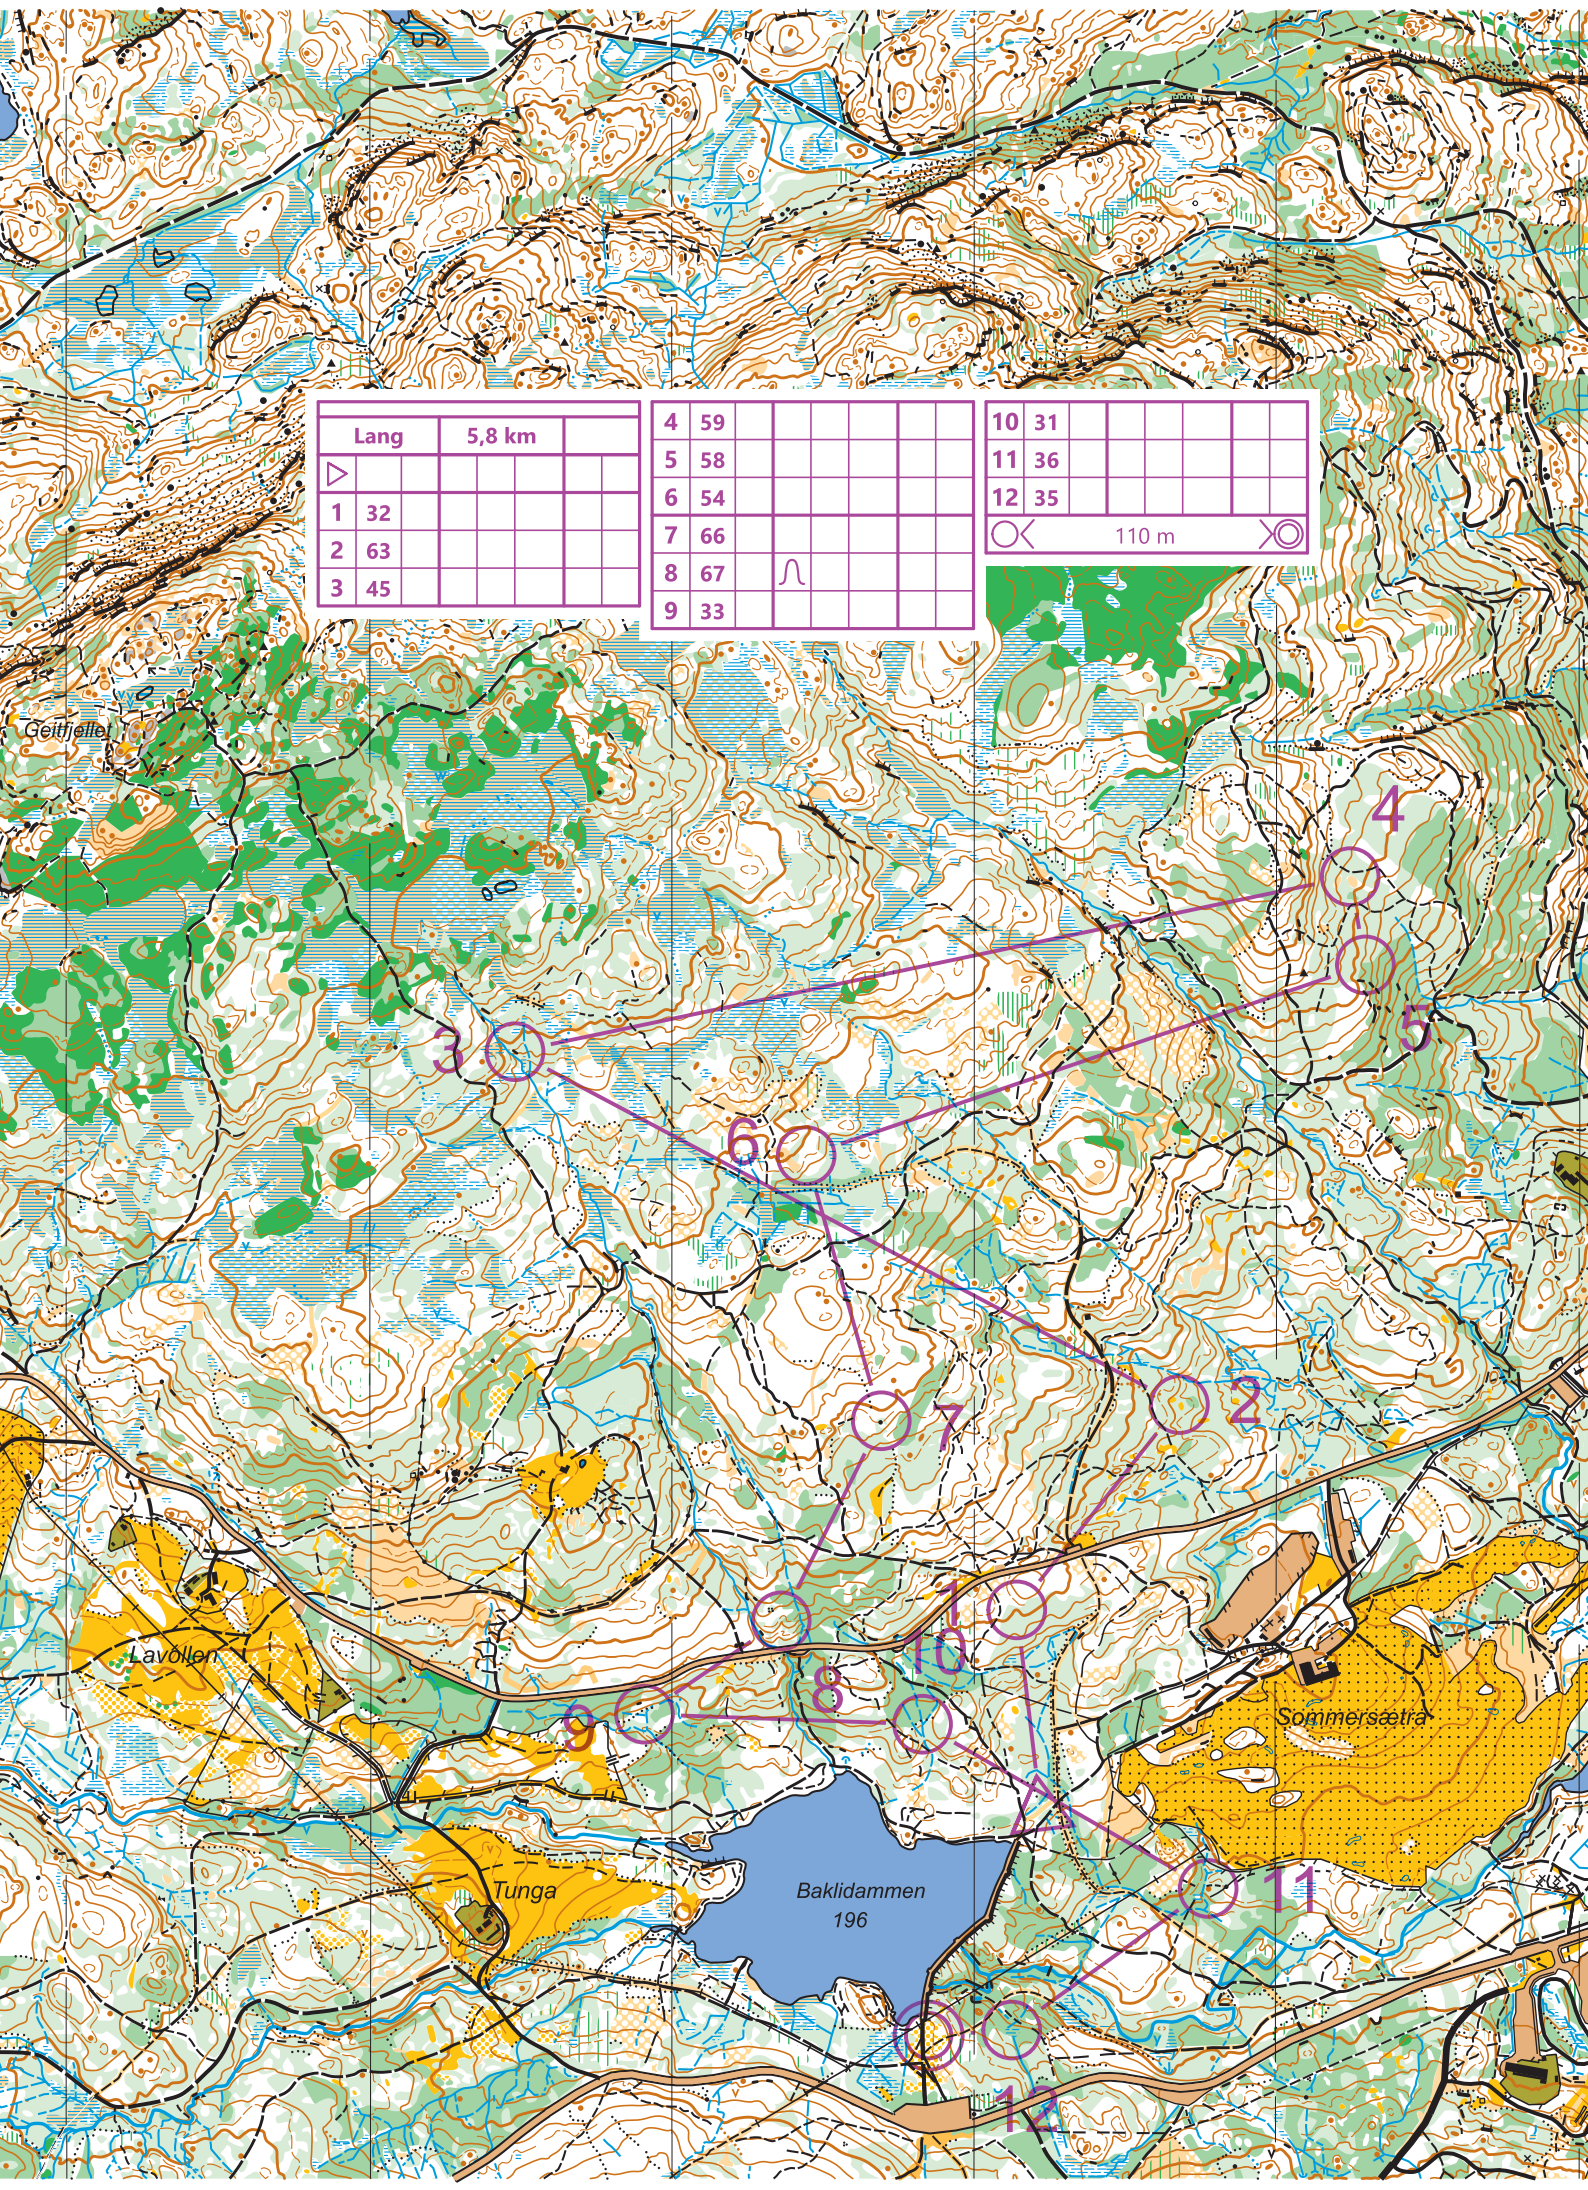

Lang		5,8 km	
▶			
1	32		
2	63		
3	45		

4	59		
5	58		
6	54		
7	66		
8	67	∩	
9	33		

10	31		
11	36		
12	35		

110 m

Gettjølle

Lavøllen

Tunga

Baklidammen  
196

Sommerseetra